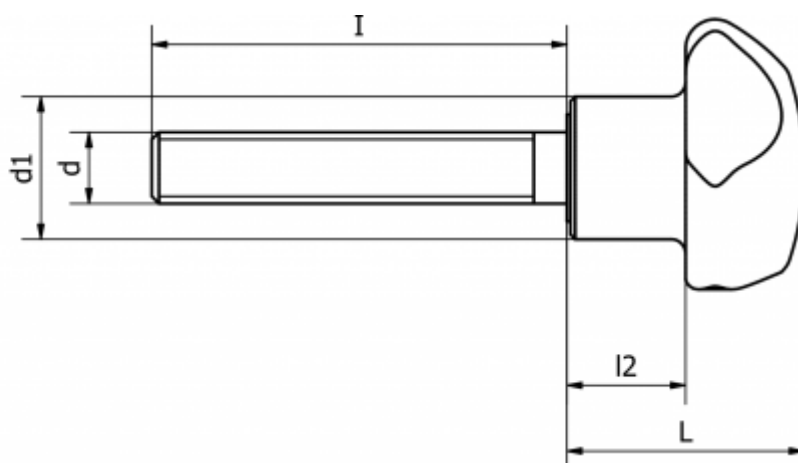

Varenummer: 2302167275
Beskrivelse: Stjernegreb
VTT.32-p-M8x30

Mål

$D = 32$
 $d = M8$
 $d1 = 14$
 $I = 30$
 $l2 = 11.5$
 $L = 23$